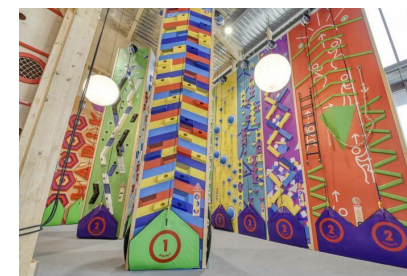

VACANCES DE LA TOUSSAINT

Accueil de loisirs ÉLÉMENTAIRE

LES BESOINS

Une tenue adaptée pour les sorties en forêt ou à la ferme pédagogique

Un casque pour les jeux roulants (possibilité de laisser sur place)

ACCUEIL DE LOISIRS VIEILLES VIGNES

PROGRAMME DU 19 au 23 octobre

Semaine du : **octobre 19**

19/10 LUNDI	20/10 MARDI	21/10 MERCREDI	22/10 JEUDI	23/10 VENREDI
Jeu collectif: La Gamelle en forêt (tenue adaptée)	Grand jeu sportif à la ferme pédagogique LE "Bouncer Ball"	Jeu d'écoute: Grand Blind Test musical	Grand Jeu de piste sur les sens	SORTIE à HAPIK ESCALADE DEPART POUR 8H45 RETOUR 12H00
Déjeuner sur le restaurant scolaire				
Temps Calme				
Atelier Créatif : Fabrication d'illusion d'optique	Grand jeu sportif LE "VOKETBALL"	Jeu Collectif LE "KorBall"	Atelier Créatif : Fabrication de Bougie Jeu collectif - KIM ODEUR	MULTIJEUX Balle aux prisonniers Tchoukball Pacman

ACCUEIL DE LOISIRS VIEILLES VIGNES

PROGRAMME DU 26 au 30 octobre

octobre 26

26/10 LUNDI	27/10 MARDI	28/10 MERCREDI	29/10 JEUDI	30/10 VENDREDI
Atelier sciences: - Les expériences scientifiques	Grand Jeu Des défis de Folie	Atelier manuel : - Fabrication d'un jeu de quille - Jeux d'adresse	Concours "JUST DANCE "	SORTIE CINEMA "Les Trolls 2" Départ 9h30 Retour 12h00
Déjeuner sur le restaurant scolaire				
Temps Calme				
Jeu collectif : Le Petit Bac	Multi Jeux : - course orientation - Epreuve Crossfit Défi enigme Duel tour de kapla	JEUX EN FORÊT Forêt de Champceuil Départ 13h30 Retour 16h00	JEU : Le Dessinateur aveugle	Atelier Manuel : - fabrication de chaudron - Fabrication de lanterne Halloween